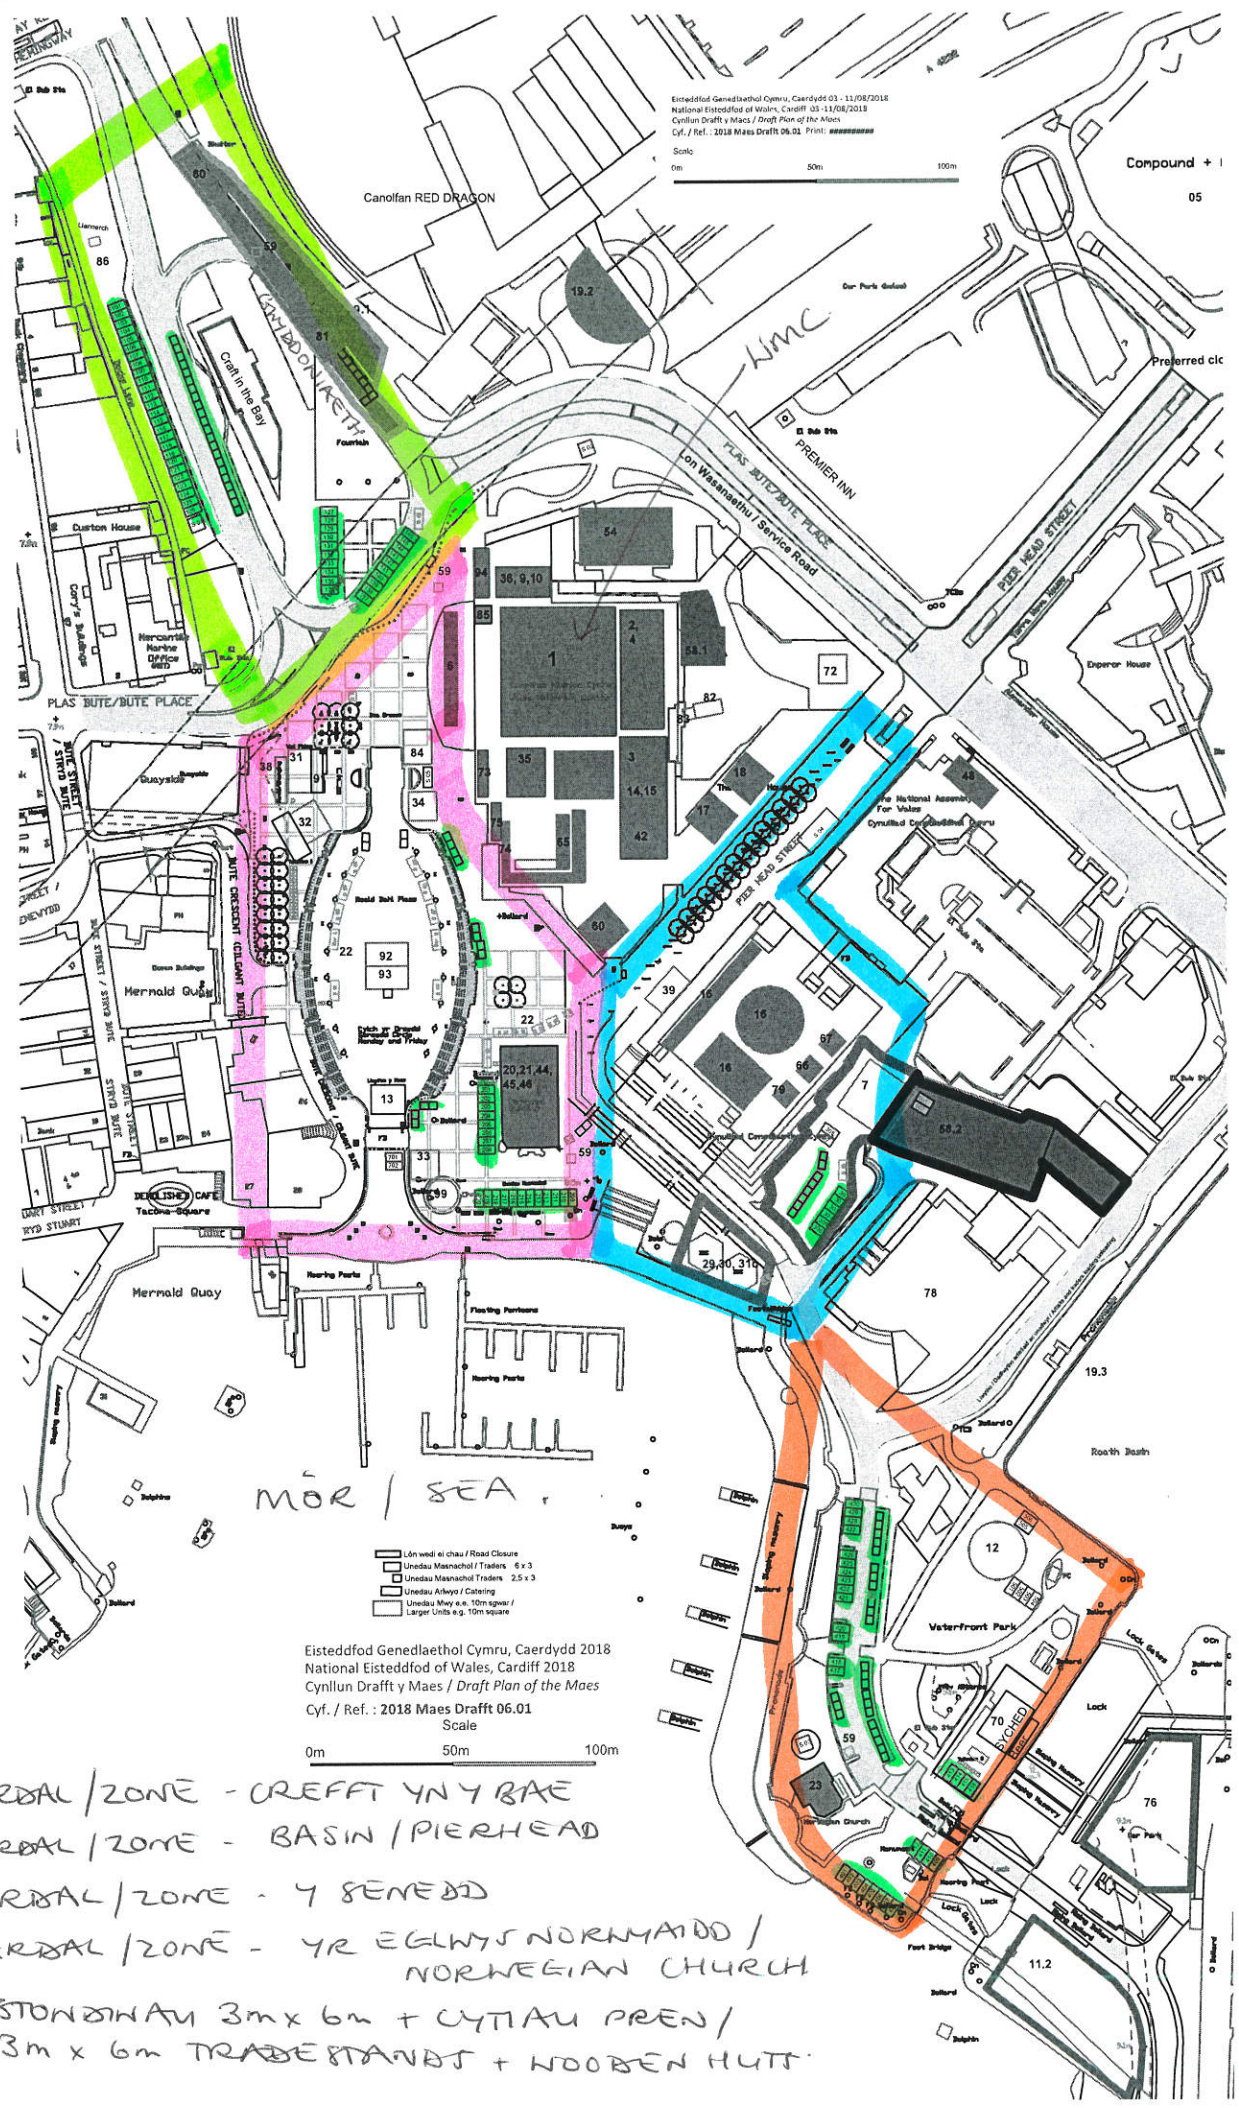

GORSAF DRENAY / TRAIN STATION

1378US.

Eisteddfod Genedlaethol Cymru, Caerdydd 2018
National Eisteddfod of Wales, Cardiff 2018
Cynllun Drafft y Maes / Draft Plan of the Maes
Cyf. / Ref. : 2018 Maes Drafft 06.01
Scale
0m 50m 100m

- ARDAL / ZONE - CREFFT YN Y BAE
- ARDAL / ZONE - BASIN / PIERHEAD
- ARDAL / ZONE - Y SENEDD
- ARDAL / ZONE - YR EGLWYS NORWMAIDD / NORWEGIAN CHURCH
- STONDIWY 3m x 6m + CYTIAU PREN / 3m x 6m TRADE STANDS + WOODEN HUTS